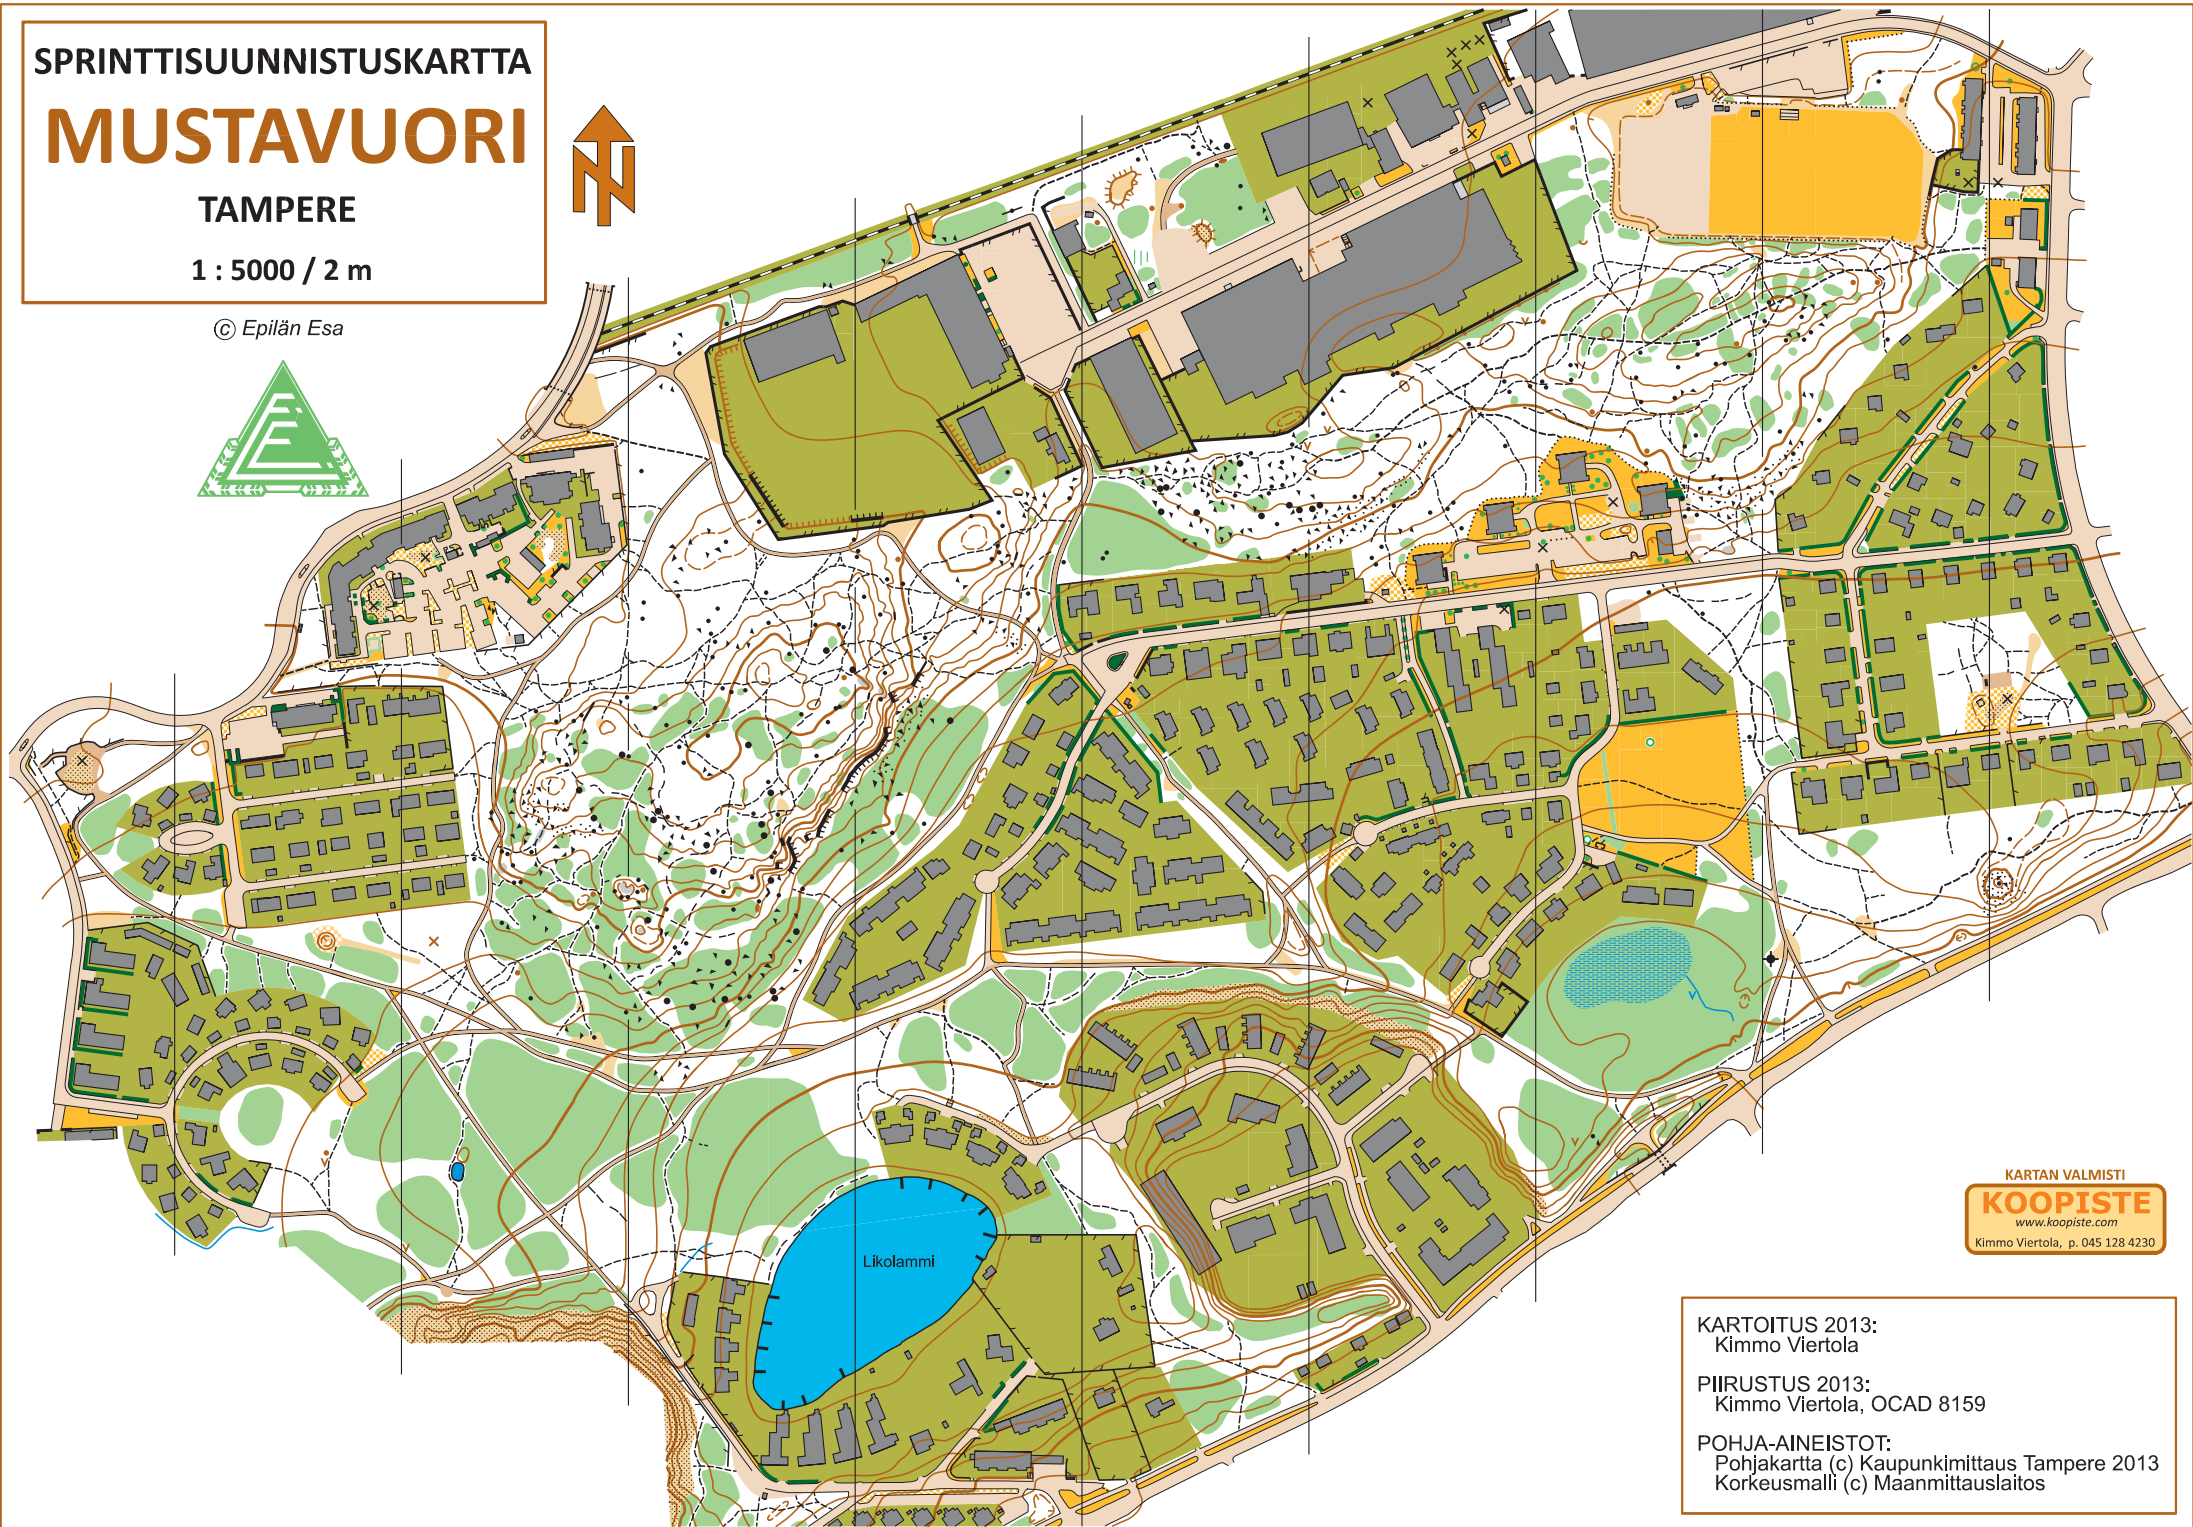

SPRINTTISUUNNISTUSKARTTA

# MUSTAVUORI

TAMPERE

1 : 5000 / 2 m

© Epiän Esa

KARTAN VALMISTI

**KOOPISTE**

[www.koopiste.com](http://www.koopiste.com)

Kimmo Viertola, p. 045 128 4230

KARTOITUS 2013:  
Kimmo Viertola

PIIRUSTUS 2013:  
Kimmo Viertola, OCAD 8159

POHJA-AINEISTOT:  
Pohjakartta (c) Kaupunkimittaus Tampere 2013  
Korkeusmalli (c) Maanmittauslaitos